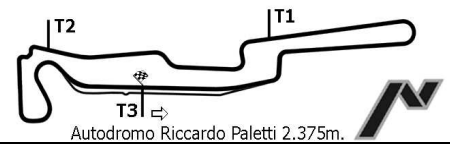

**TOP KART EXPERIENCE**  
**1° Garetta 01/07/2010**

**TABELLONE GIRI 1° MANCHE**

POS	GRI	1	2	3	4	5	6	7	8	9	10
1.	3	3	3	3	3	3	3	3	3	3	3
2.	12	2	2	2	2	2	2	2	2	2	2
3.	2	12	12	12	12	12	12	12	12	12	12
4.	6	6	7	6	6	6	6	6	6	6	6
5.	7	4	6	7	7	7	7	7	7	7	4
6.	4	7	1	1	1	1	4	4	4	4	7
7.	1	1	4	4	4	4	1	1	1	1	1